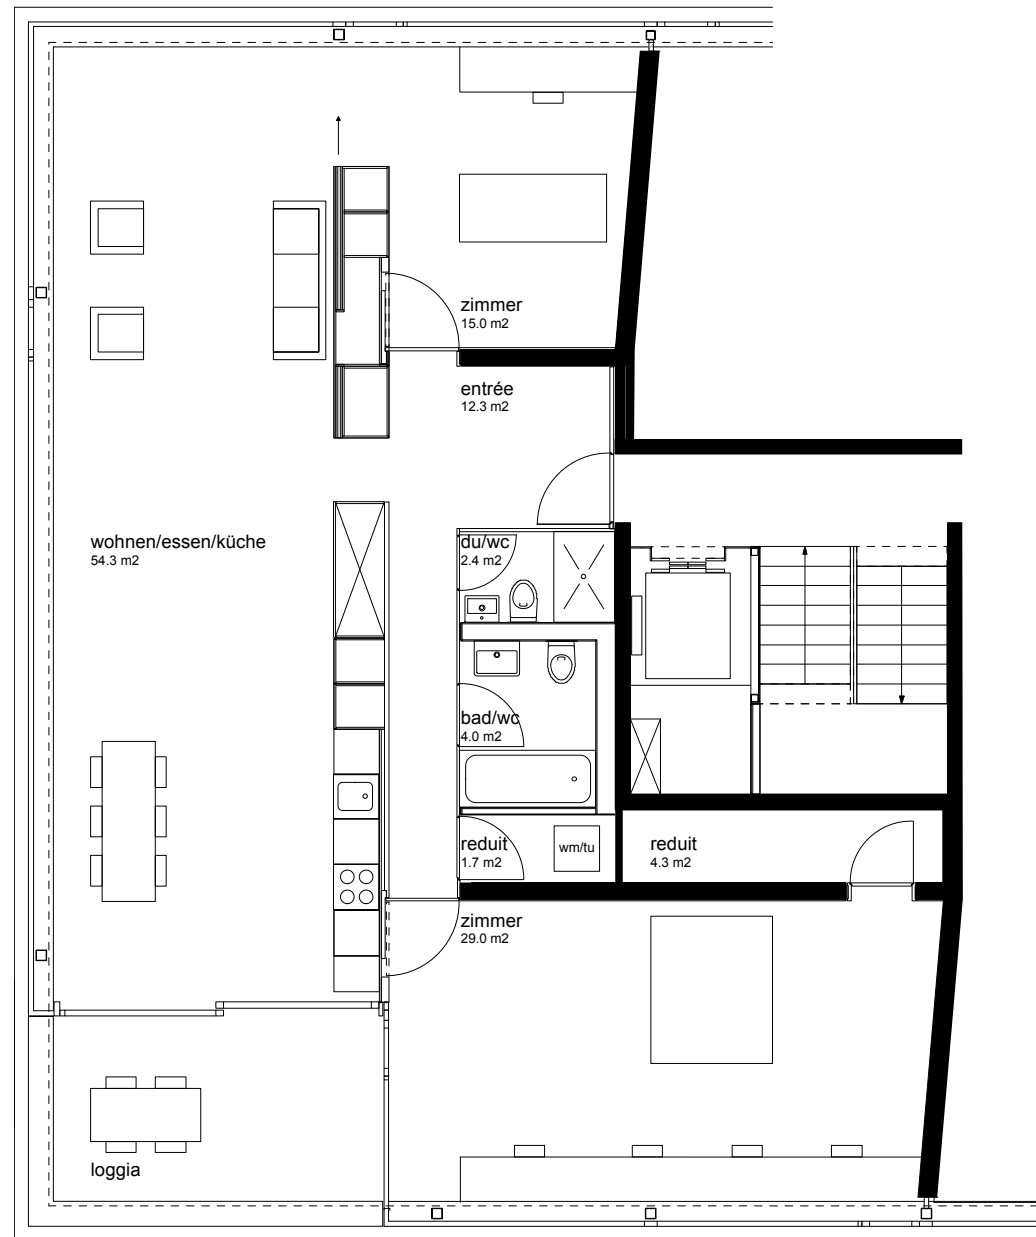

3 1/2 Zimmerwohnung

Nummer E
 Lage 1. Obergeschoss
 Wohnfläche 122.4 m²
 Loggia 11.0 m²
 Kellerfläche 9.3 m²

A	B
C	D
E	F
G	H

3 1/2 Zimmerwohnung

Nummer F
 Lage 1. Obergeschoss
 Wohnfläche 122.4 m²
 Loggia 11.0 m²
 Kellerfläche 9.3 m²